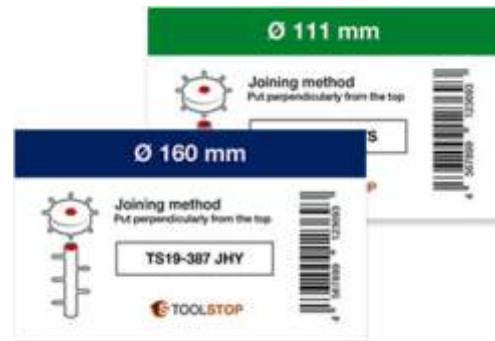

CONSUMIBLES - ETIQUETAS

Materiales disponibles
IMPRESORAS ETIQUETAS COLOR
TM-C3400, TM-C3500, GP-C831

EPSON
EXCEED YOUR VISION

CODIGO	DESCRIPCION	PED.MIN.	PVP (s/IVA)
C33S045545	<u>PE Matte Label 76mm x 29m TM-C3500</u>	18	18,20
C33S045544	<u>PE Matte Label 51mm x 29m TM-C3500</u>	24	12,86
C33S045546	<u>PE Matte Label 102mm x 29m TM-C3500</u>	18	24,70
C33S045542	<u>High Gloss Label 76mm x 51mm, 610 etiquetas TM-C3500</u>	18	16,51
C33S045543	<u>High Gloss Label 76mm x 127mm, 250 etiquetas TM-C3500</u>	18	16,51
C33S045540	<u>High Gloss Label 102mm x 76mm, 415 etiquetas TM-C3500</u>	18	22,10
C33S045539	<u>High Gloss Label 102mm x 51mm, 610 etiquetas TM-C3500</u>	18	22,10
C33S045541	<u>High Gloss Label 102mm x 152mm, 210 etiquetas TM-C3500</u>	18	22,10
C33S045537	<u>High Gloss Label 76mm x 33m TM-C3500</u>	18	16,25
C33S045536	<u>High Gloss Label 51mm x 33m TM-C3500</u>	24	11,90
C33S045538	<u>High Gloss Label 102mm x 33m TM-C3500</u>	18	21,84
C33S045530	<u>PE Matte Label 220mm x 750m TM-C3500</u>	1	1.179,78
C33S045529	<u>Glossy Label 220mm x 750m TM-C3500</u>	1	1.006,71
C33S045528	<u>Mate Label 220mm x 750m TM-C3500</u>	1	486,38
C33S045552	<u>Etiqueta PE Mattel - 203mm x 305mm, 500 labels (GP-C831)</u>	1	435,50
C33S045553	<u>Etiqueta PE Matte - 203mm x 152mm, 1000 labels (GP-C831)</u>	1	422,50

PE material sintético (polietileno)

EQUIPOS Y MÁQUINAS